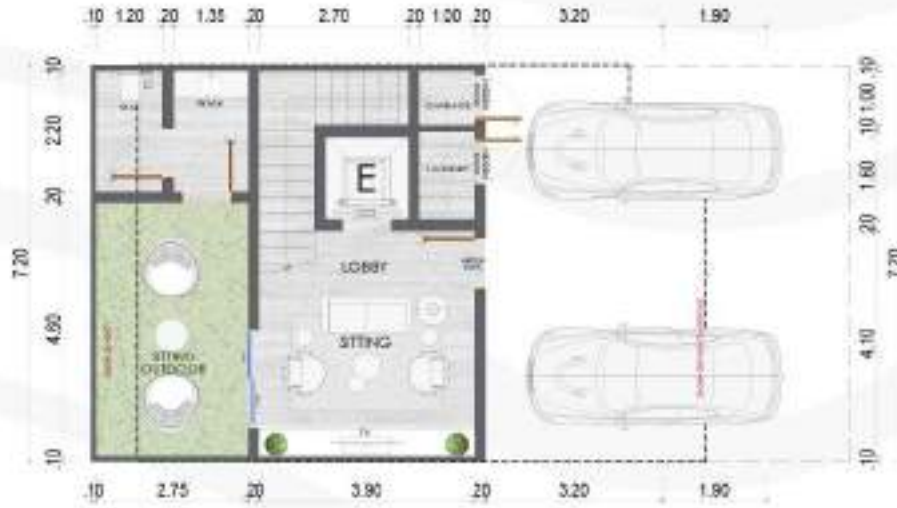

الدور السفلي Basement Floor