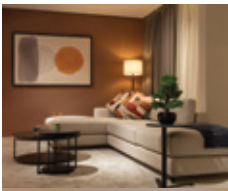

Executive Studio King

45 SQM
King Bed Size
Led Smart TV
Terrace
Kitchenette

Master Bedroom Suite & Office

138 SQM
Master King Bed Size
Living & Open Kitchen
Laundry Room
Executive Office
Led Smart TV
Terrace (*subject to availability*)

Master Bedroom Suite & Twin Bedroom

138 SQM
Master King Bed Size
Twin Bed Size
Living & Open Kitchen
Laundry Room
Led Smart TV
Terrace (*subject to availability*)

2 Master Bedrooms Suite - Superior

138 SQM
2 Master King Beds Size
Living & Open Kitchen
Laundry Room
Led Smart TV
Terrace (*subject to availability*)

2 Master Bedrooms Suite - Premium

165 SQM
2 Master King Beds Size
Living & Open Kitchen
Laundry Room
Led Smart TV
Terrace (*subject to availability*)

3 Master Bedrooms Suite

165 SQM
3 Master King Beds Size
Living & Open Kitchen
Laundry Room
Led Smart TV

165 متر مربع
سرير كبير رئيسي
سرير كبير
سريرين منفردين
جلسة معيشة مع مطبخ مفتوح
غرفة غسيل
شاشة ذكية ليد

جناح من 3 غرف نوم رئيسية

165 متر مربع
3 أسرة كبيرة رئيسية
جلسة معيشة مع مطبخ مفتوح
غرفة غسيل
شاشة ذكية ليد