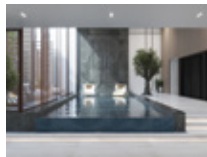

جناح من غرفتي نوم رئيسيتين | بريميوم

165 متر مربع
2 سرير كبير رئيسيين
جلسة معيشة مع مطبخ مفتوح
غرفة غسيل
شاشة ذكية ليد
شرفة (حسب توفرها)

مواقف سفلية

صالة رياضة

مسبح داخلي

جلسة خارجية

الاستقبال